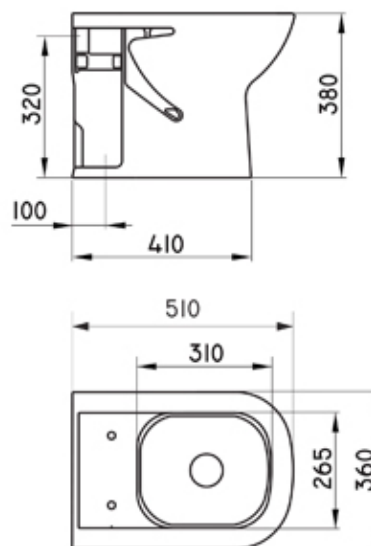

Inodoro corto Bari  
6 litros

## CARACTERISTICAS GENERALES

**DESCRIPCIÓN GENÉRICA:** Inodoro corto  
Cód IKCM | Cód SAP: BAR-IN-004-BL

**MATERIAL:** Porcelana Sanitaria

**INSTALACIÓN:** Utilizar tapas: TKM - TKXM -  
TKXP - TKXMC

## CARACTERISTICAS TECNICAS

**CAPACIDAD:** 6 Litros

**PESO:** 17,45 kg

**FUNCIONAMIENTO:** Arrastre / Volteo 6 litros

Por ser un producto de porcelana sanitaria deberá tenerse en cuenta que las medidas podrán sufrir una variación de +/- 6,5%